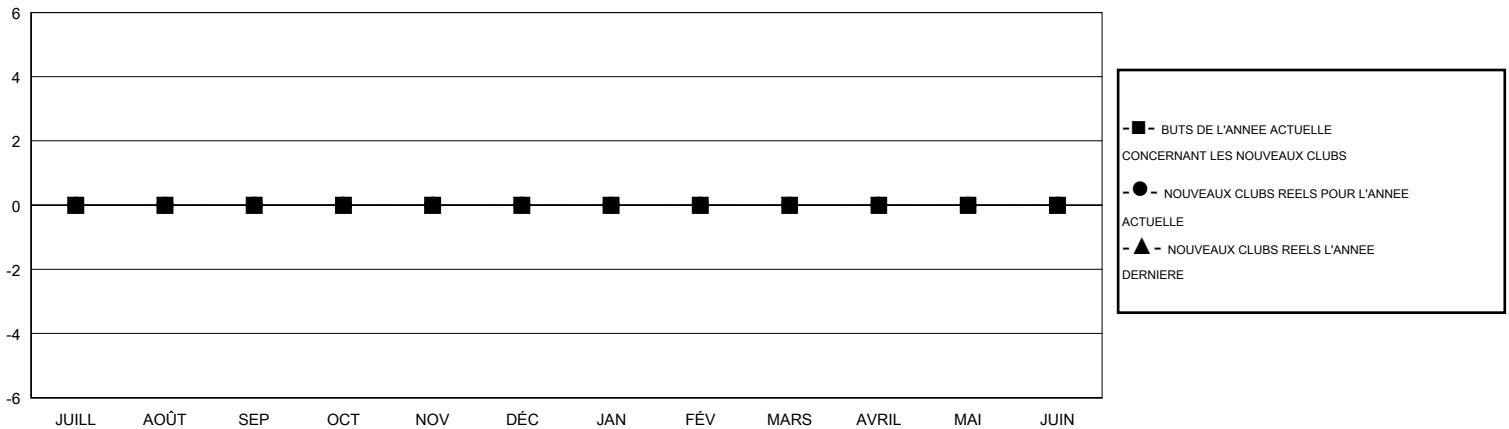

# MONTHLY MEMBERSHIP PROGRESS REPORT

District 112 A

Results as of: 5/31/2017

GMT: Jean-Jacques STOFFEL-MUNCK

LIEU BELGIUM

RC EME

Clubs				Membres			
RESULTATS POUR 2016-2017				RESULTATS POUR 2016-2017			
TRIMESTRE	BUT CONCERNANT LES NOUVEAUX CLUBS	NOUVEAUX CLUBS	CLUBS ANNULÉS	TRIMESTRE	OBJECTIF DE CROISSANCE NETTE DES NOUVEAUX MEMBRES (excluant les membres réintégréés ou transférés)	TOTAL DE LA CROISSANCE DES NOUVEAUX MEMBRES (excluant les membres réintégréés ou transférés)	TOTAL DES MEMBRES RADIES (y compris les transferts)
JUILL/AOÛT/SEP	0	0	0	JUILL/AOÛT/SEP	0	20	19
OCT/NOV/DÉC	0	0	0	OCT/NOV/DÉC	-5	17	9
JAN/FÉV/MARS	0	0	0	JAN/FÉV/MARS	5	22	14
AVRIL/MAI/JUIN	0	0	0	AVRIL/MAI/JUIN	10	13	14

BUTS ET NOUVEAUX CLUBS REELS - CUMULATIF

BUTS ET MEMBRES REELS - CUMULATIF

CLUBS RADIES: 0	36 CLUBS OF 54 ONT AJOUTE 1 OU PLUSIEURS NOUVEAUX MEMBRES	<b>DISTRIBUTION PAR SEXE</b>
		HOMME 1,878 (95.38%)
		FEMME 91 (4.62%)
<b>MEMBRES RADIES</b>	<a href="#">CLIQUEZ ICI POUR LES INFORMATIONS CUMULATIVES SUR LES EFFECTIFS</a>	NOMBRE TOTAL DE MEMBRES 0
DECEDE 17		D'UNITÉS FAMILIALES
CLUB ANNULÉ 0		MEMBRES DE FAMILLE QUI RÈGENT 0
AUTRE 39		LA MOITIÉ DES COTISATIONS
<b>TOTAL 56</b>		