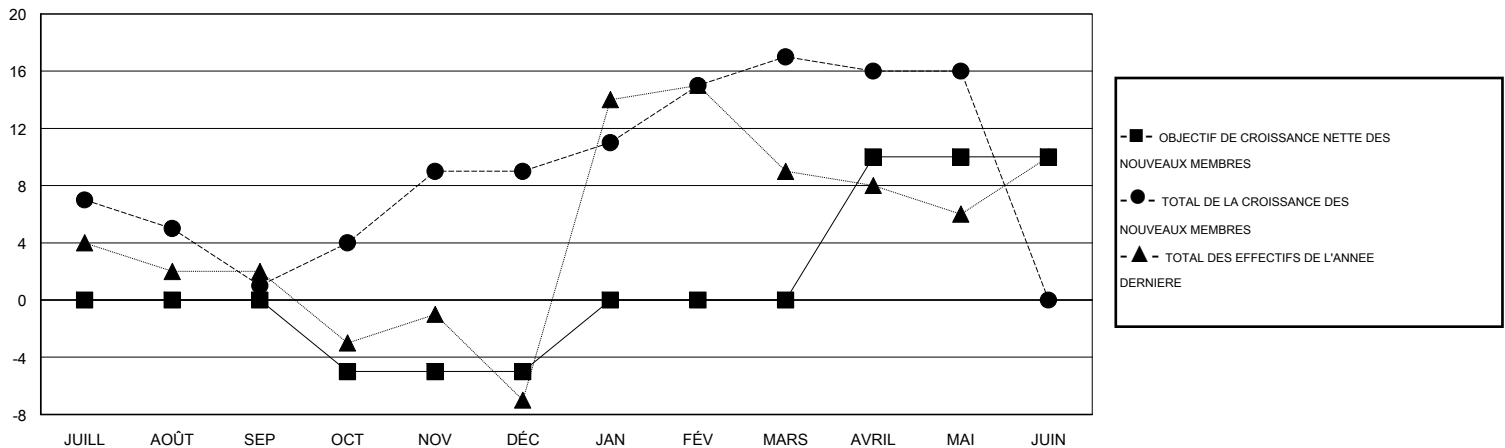

# MONTHLY MEMBERSHIP PROGRESS REPORT

District 112 A

Results as of: 5/31/2017

GMT: Jean-Jacques STOFFEL-MUNCK

LIEU BELGIUM

RC EME

Clubs				Membres			
RESULTATS POUR 2016-2017				RESULTATS POUR 2016-2017			
TRIMESTRE	BUT CONCERNANT LES NOUVEAUX CLUBS	NOUVEAUX CLUBS	CLUBS ANNULÉS	TRIMESTRE	OBJECTIF DE CROISSANCE NETTE DES NOUVEAUX MEMBRES (excluant les membres réintégréés ou transférés)	TOTAL DE LA CROISSANCE DES NOUVEAUX MEMBRES (excluant les membres réintégréés ou transférés)	TOTAL DES MEMBRES RADIES (y compris les transferts)
JUILL/AOÛT/SEP	0	0	0	JUILL/AOÛT/SEP	0	20	19
OCT/NOV/DÉC	0	0	0	OCT/NOV/DÉC	-5	17	9
JAN/FÉV/MARS	0	0	0	JAN/FÉV/MARS	5	22	14
AVRIL/MAI/JUIN	0	0	0	AVRIL/MAI/JUIN	10	13	14

BUTS ET NOUVEAUX CLUBS REELS - CUMULATIF

BUTS ET MEMBRES REELS - CUMULATIF

CLUBS RADIES: 0	36 CLUBS OF 54 ONT AJOUTE 1 OU PLUSIEURS NOUVEAUX MEMBRES	<b>DISTRIBUTION PAR SEXE</b>
		HOMME 1,878 (95.38%)
		FEMME 91 (4.62%)
<b>MEMBRES RADIES</b>	<a href="#">CLIQUEZ ICI POUR LES INFORMATIONS CUMULATIVES SUR LES EFFECTIFS</a>	NOMBRE TOTAL DE MEMBRES 0
DECEDE 17		D'UNITÉS FAMILIALES
CLUB ANNULÉ 0		MEMBRES DE FAMILLE QUI RÈGENT 0
AUTRE 39		LA MOITIÉ DES COTISATIONS
<b>TOTAL 56</b>		